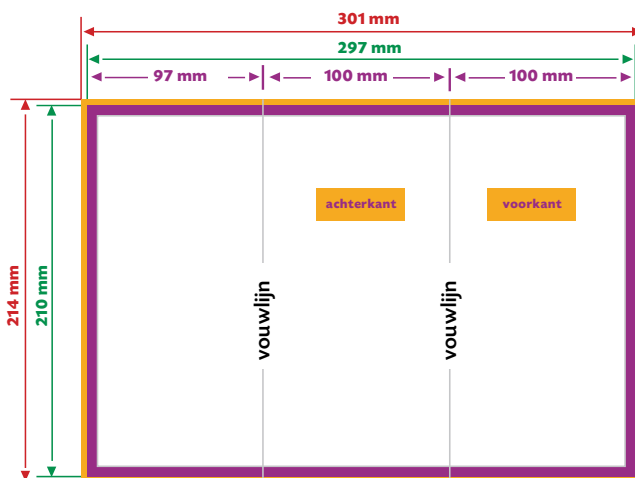

Folder Din lang / wikkel

Schoongesneden formaat: **210 x 297 mm**

Formaat met afloop: **214 x 301 mm**

pagina 1

pagina 2

 voorbeeld niet op ware grootte

2 mm afloop rondom het document:

Hiermee zorgt u ervoor dat uw drukwerk netjes op het beeld gesneden kan worden zonder dat er een witrand ontstaat.

4 mm tekstmarge

Hiermee voorkomt u dat uw tekst te dicht op de snijrand komt, wat een slordig beeld geeft in het ontwerp, of eventueel afgesneden wordt.

Kaders in het document:

Als u een kader gebruikt in uw ontwerp, raden wij u aan dit met een minimale marge van 4mm te ontwerpen. Kaders met een marge kleiner van 4mm zorgen voor verschillende breedtes van het kader na het snijden.