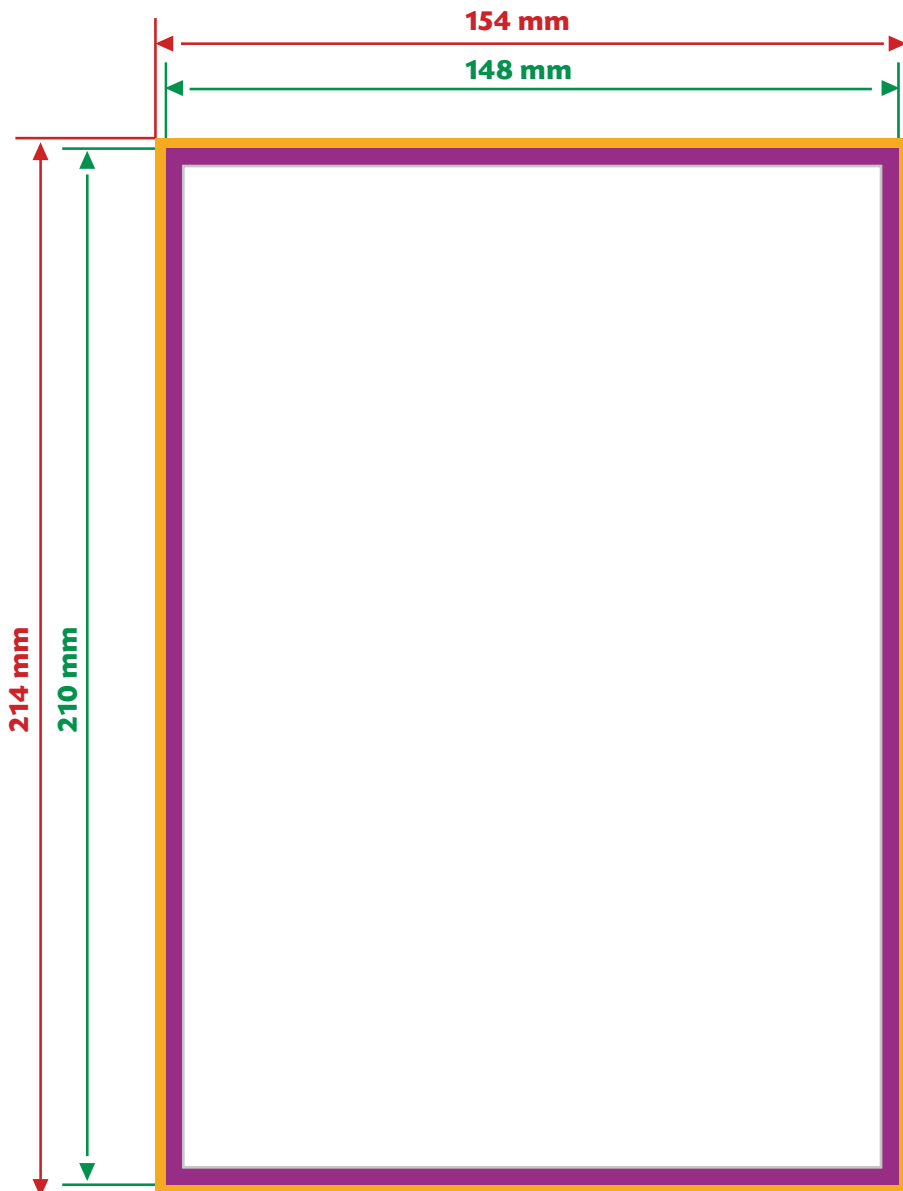

Kaart A5

Schoongesneden formaat: **210 x 148 mm**

Formaat met afloop: **216 x 154 mm**

voorbeeld niet op ware grootte

3 mm afloop rondom het document:

Hiermee zorgt u ervoor dat uw drukwerk netjes op het beeld gesneden kan worden zonder dat er een witrand ontstaat.

5 mm tekstmarge

Hiermee voorkomt u dat uw tekst te dicht op de snijrand komt, wat een slordig beeld geeft in het ontwerp, of eventueel afgesneden wordt.

Kaders in het document:

Als u een kader gebruikt in uw ontwerp, raden wij u aan dit met een minimale marge van 5mm te ontwerpen. Kaders met een marge kleiner van 5mm zorgen voor verschillende breedtes van het kader na het snijden.

3 mm afloop
5 mm tekstmarge

Volledige aanleverspecificaties kun u vinden op de website

Heeft u vragen aarzel niet en neem contact met ons op