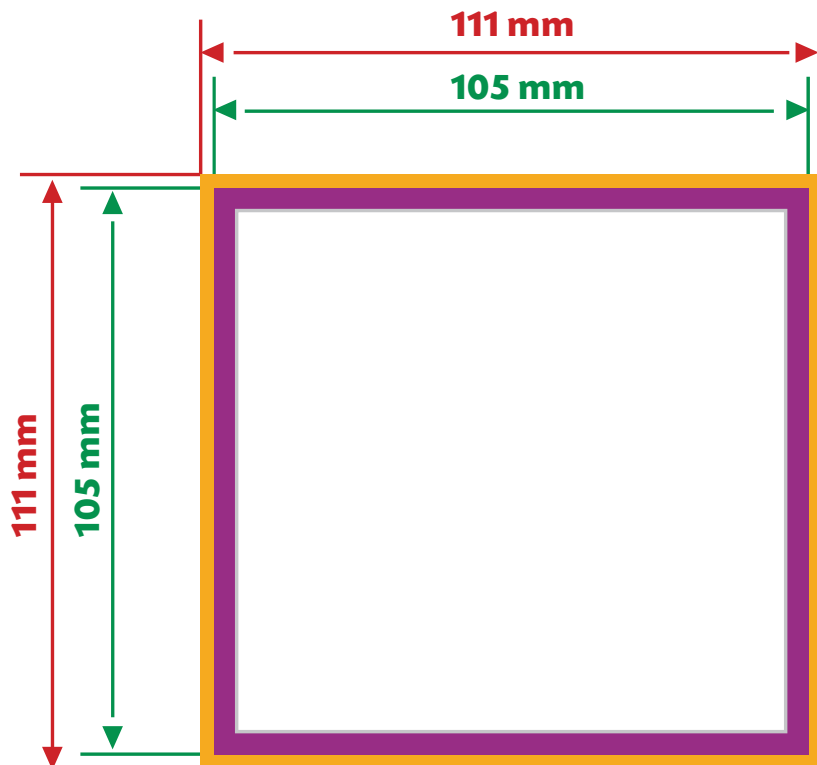

# Kaart Vierkant klein

Schoongesneden formaat: **105 x 105 mm**

Formaat met afloop: **111 x 111 mm**

voorbeeld niet op ware grootte

## **3 mm afloop rondom het document:**

Hiermee zorgt u ervoor dat uw drukwerk netjes op het beeld gesneden kan worden zonder dat er een witrand ontstaat.

## **5 mm tekstmarge**

Hiermee voorkomt u dat uw tekst te dicht op de snijrand komt, wat een slordig beeld geeft in het ontwerp, of eventueel afgesneden wordt.

## **Kaders in het document:**

Als u een kader gebruikt in uw ontwerp, raden wij u aan dit met een minimale marge van 5mm te ontwerpen. Kaders met een marge kleiner van 5mm zorgen voor verschillende breedtes van het kader na het snijden.