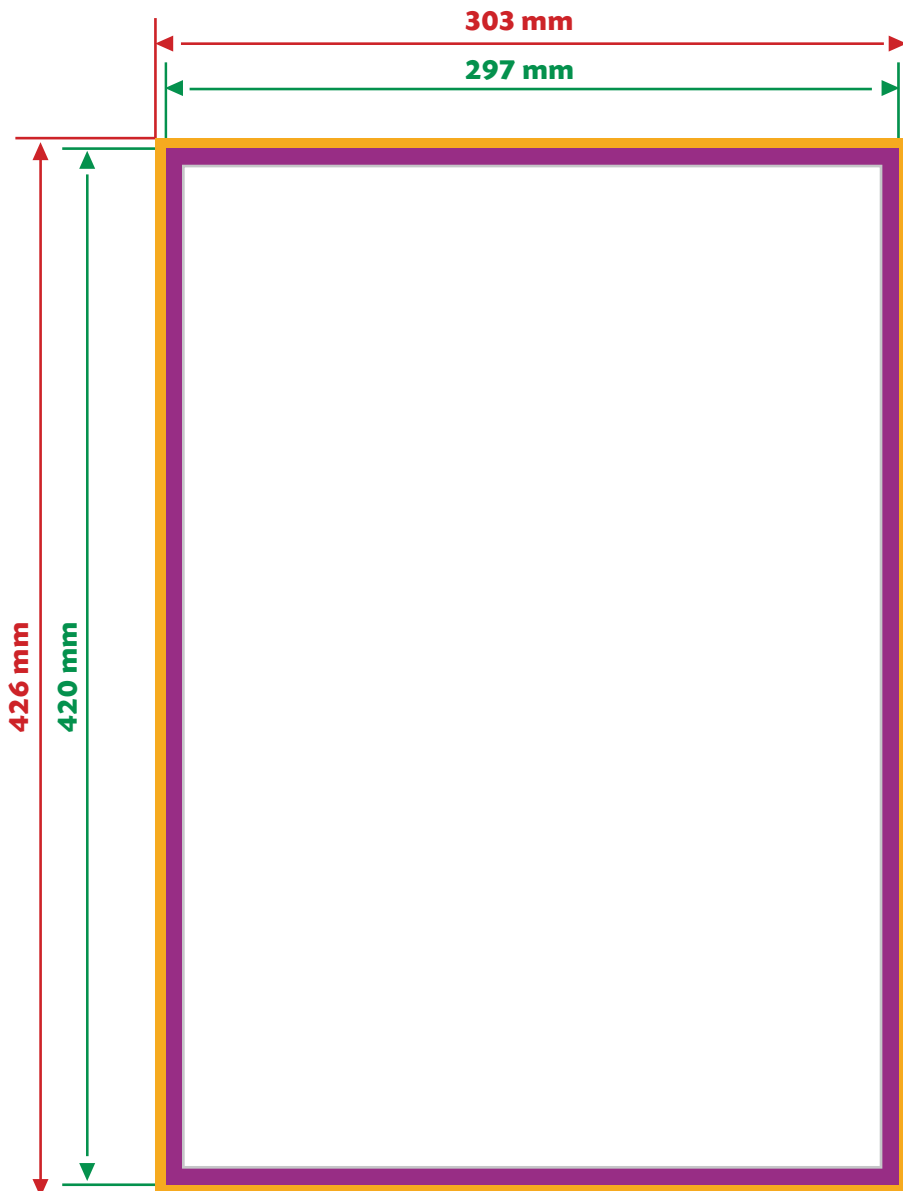

# Poster A3

Schoongesneden formaat: **297 x 420 mm**

Formaat met afloop: **303 x 426 mm**

voorbeeld niet op ware grootte

## 3 mm afloop rondom het document:

Hiermee zorgt u ervoor dat uw drukwerk netjes op het beeld gesneden kan worden zonder dat er een witrand ontstaat.

## 5 mm tekstmarge

Hiermee voorkomt u dat uw tekst te dicht op de snijrand komt, wat een slordig beeld geeft in het ontwerp, of eventueel afgesneden wordt.

## Kaders in het document:

Als u een kader gebruikt in uw ontwerp, raden wij u aan dit met een minimale marge van 5mm te ontwerpen. Kaders met een marge kleiner van 5mm zorgen voor verschillende breedtes van het kader na het snijden.