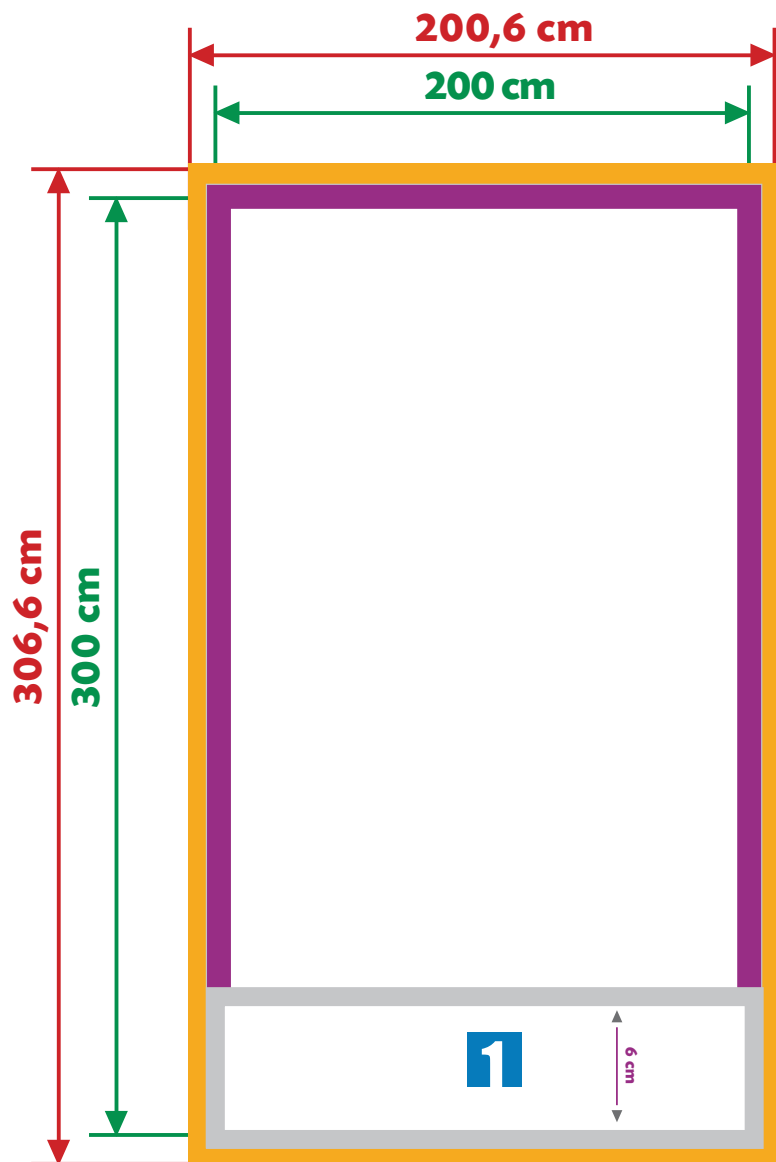

Roll-up banner XXL

Schoongesneden doorsnee formaat: **200 x 300 cm**

Formaat met afloop: **200,6 x 306,6 cm**

2 cm afloop rondom het document:

Hiermee zorgt u ervoor dat uw drukwerk netjes op het beeld gesneden kan worden zonder dat er een witrand ontstaat.

5 cm tekstmarge

Hiermee voorkomt u dat uw tekst te dicht op de snijrand komt, wat een slordig beeld geeft in het ontwerp, of eventueel afgesneden wordt.

Kaders in het document:

Als u een kader gebruikt in uw ontwerp, raden wij u aan dit met een minimale marge van 5cm te ontwerpen. Kaders met een marge kleiner van 5cm zorgen voor verschillende breedtes van het kader na het snijden.

1 = dit deel wordt gedrukt, maar blijft in de cassette

Volledige aanleverspecificaties kun u vinden op de website

Heeft u vragen aarzel niet en neem contact met ons op