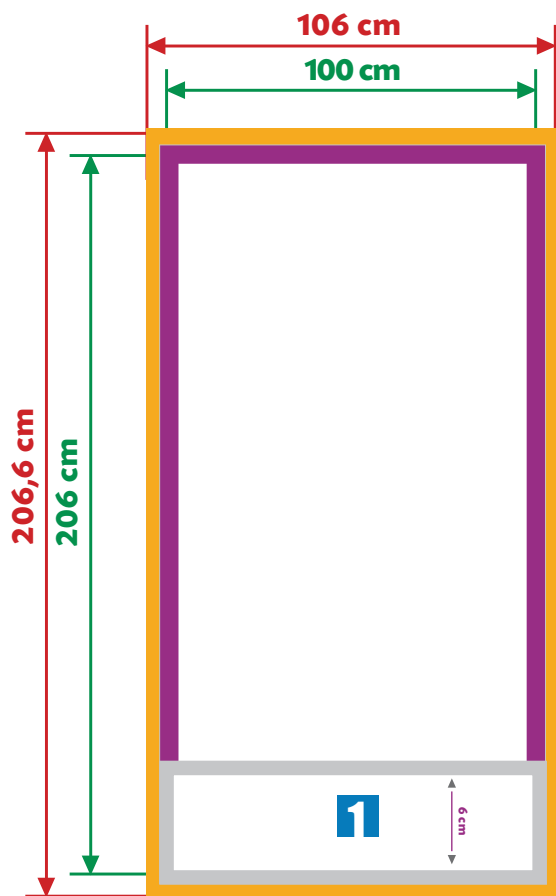

# Roll-up banner middel

Schoongesneden doorsnee formaat: **100 x 200 cm**

Formaat met afloop: **106 x 206,6 cm**

## 2 cm afloop rondom het document:

Hiermee zorgt u ervoor dat uw drukwerk netjes op het beeld gesneden kan worden zonder dat er een witrand ontstaat.

## 5 cm tekstmarge

Hiermee voorkomt u dat uw tekst te dicht op de snijrand komt, wat een slordig beeld geeft in het ontwerp, of eventueel afgesneden wordt.

## Kaders in het document:

Als u een kader gebruikt in uw ontwerp, raden wij u aan dit met een minimale marge van 5cm te ontwerpen. Kaders met een marge kleiner van 5cm zorgen voor verschillende breedtes van het kader na het snijden.