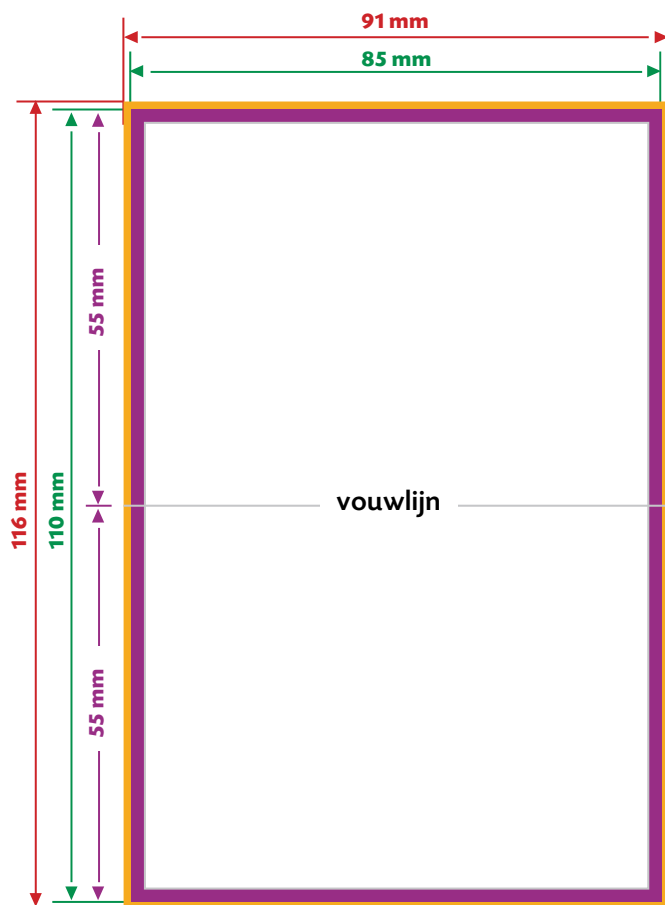

Visitekaart vouwkaart staand

Schoongesneden formaat: **110 x 85 mm**

Formaat met afloop: **116 x 91 mm**

! voorbeeld niet op ware grootte

3 mm afloop rondom het document:

Hiermee zorgt u ervoor dat uw drukwerk netjes op het beeld gesneden kan worden zonder dat er een witrand ontstaat.

6 mm tekstmarge

Hiermee voorkomt u dat uw tekst te dicht op de snijrand komt, wat een slordig beeld geeft in het ontwerp, of eventueel afgesneden wordt.

Kaders in het document:

Als u een kader gebruikt in uw ontwerp, raden wij u aan dit met een minimale marge van 5 mm te ontwerpen. Kaders met een marge kleiner van 5 mm zorgen voor verschillende breedtes van het kader na het snijden.